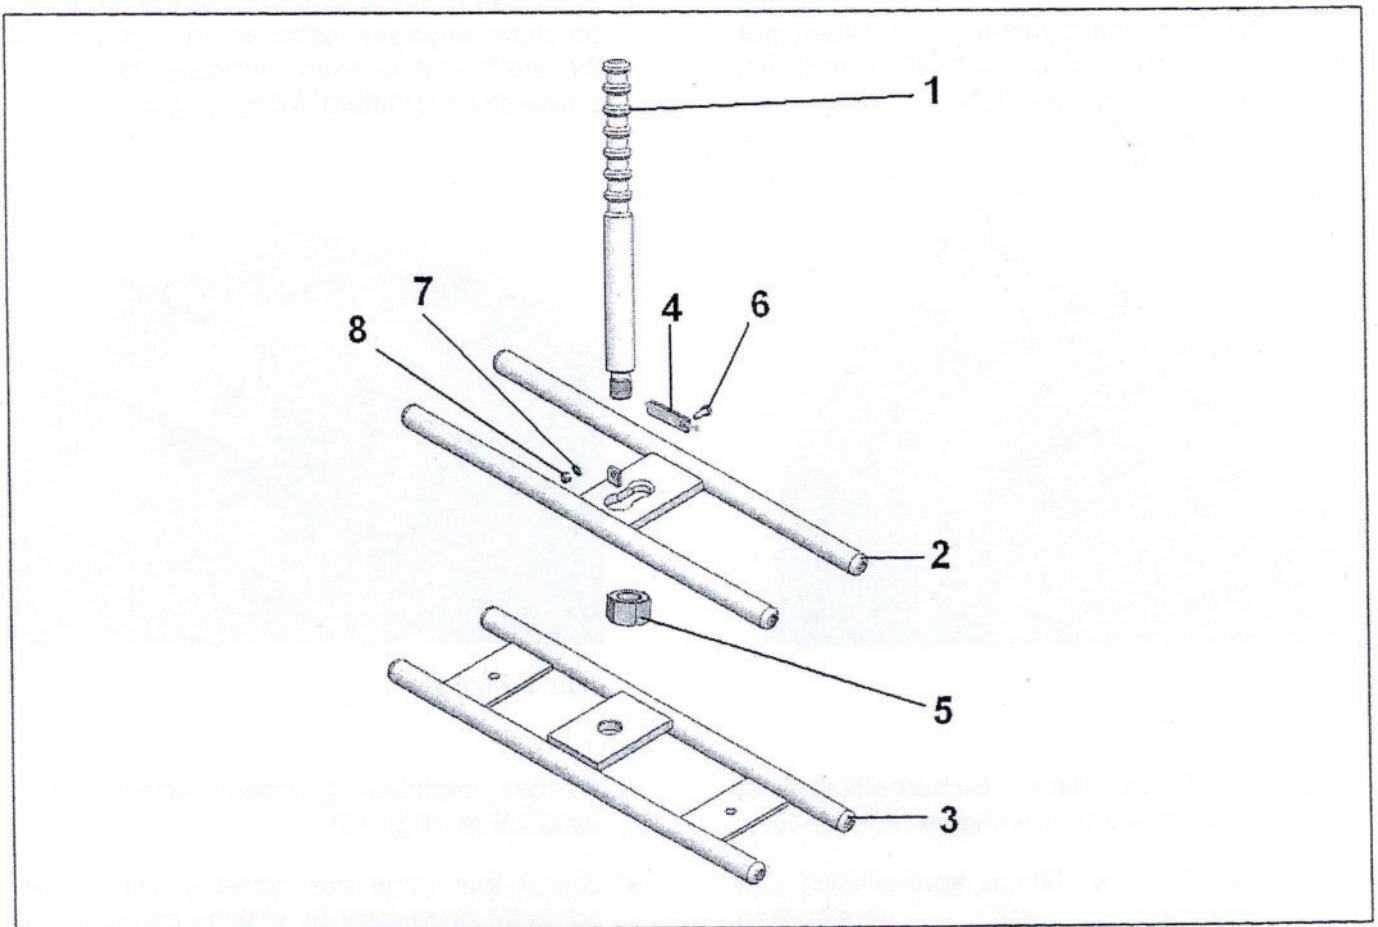

5. Ersatzteile

5. Spare parts

Pos.	Bestell.Nr. Ref.No.	Benennung	Description
01	GR -9914	Welle	Shaft
02	GR -9915	Oberer Geräterahmen	Upper frame
03	GR- 9919	Unterer Geräterahmen	Lower frame
04	GR -9920	Schwenklasche	Swivel strap
05	GR -9921	Sechskantmutter DIN 934-M 30 x 1,5	Hexagon nut M30 x1,5 DIN 934
06	GR- 9924	Sechskantmutter DIN 933-M 8x20	Hexagon head screw m8x20 DIN 933
07	GR -9925	Tellerfeder DIN 2093- ø18x9,2x1	Disc spring ø 18x9,2x1 DIN 2093
08	GR- 9928	Sicherungsmutter	Self-locking nut M 8 DIN 985